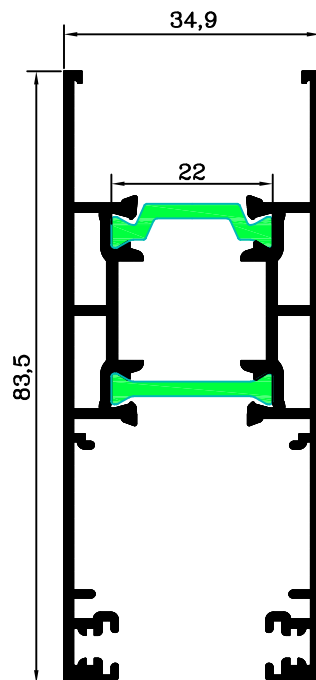

ΠΡΟΦΙΛ 1:1  
profiles 1:1

**16174**  
1982 gr/m

**16175**  
1823 gr/m

**16256**  
1339 gr/m